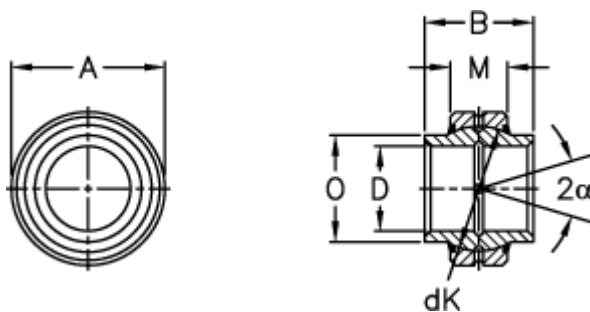

Varenummer: 03503080
Beskrivelse: Fluro Ledleje GE 80HO-2RS

Mål

A	= 120 0 -0,015
B	= 74
D	= 80 0 -0,015
dK	= 105
Dynamisk belastning C (kN)	= 400
Kipvinkel	= 3
M	= 45
O	= 90

Statisk belastning C0 (kN)	= 2000
Vægt	= 2500